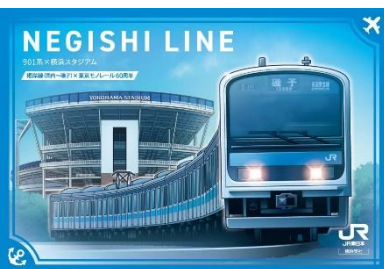

3 配布する駅カード

<駅カード例>

(表) 車両イラスト