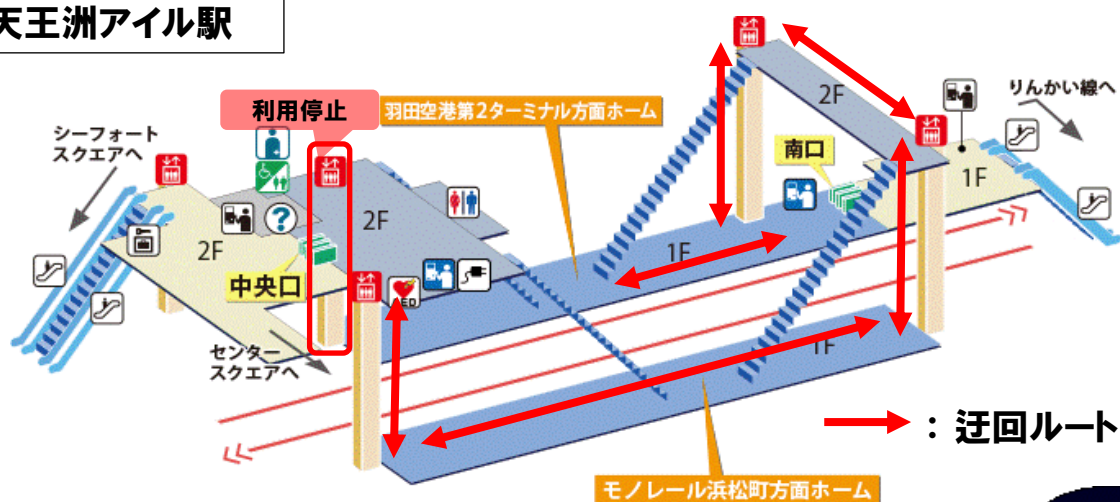

天王洲アイランド駅中央口エレベーター 大型化工事に伴う運転停止のお知らせ

工事期間中は下記のエレベーターがご利用できません。
下図の迂回ルートのご利用をお願いいたします。

記

場所：羽田空港第2ターミナル方面 エレベーター
期間：2021年5月12日～7月中旬頃

天王洲アイランド駅

お客さまには大変ご不便をおかけしますが、ご理解・ご協力をお願いいたします。

問合せ先・・・東京モノレールお客さまセンター TEL 050-2016-1640