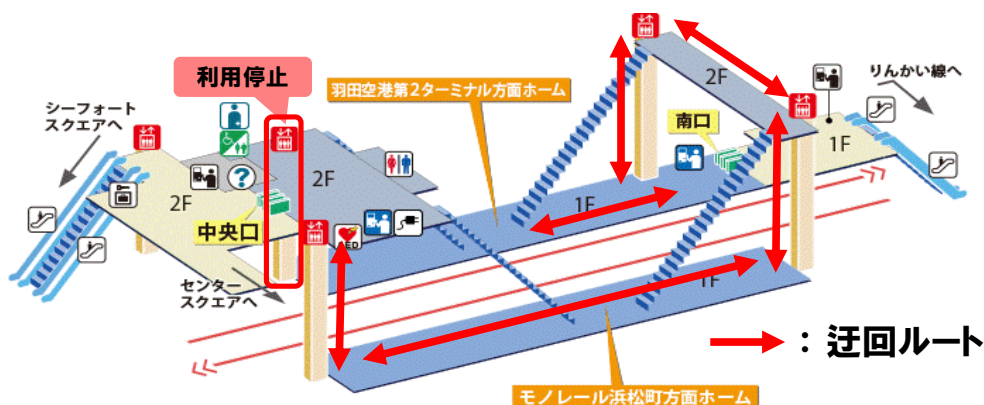

天王洲アイル駅中央口エレベーター 大型化工事に伴う運転停止のお知らせ

エレベーター大型化工事のため、期間中は下記のエレベーターがご利用できません。下図の迂回ルートのご利用をお願いいたします。

記

① 浜松町方面ホームエレベーター 利用停止 2021年1月7日(木)～3月中旬頃

② 羽田空港方面ホームエレベーター 利用停止 2021年4月上旬頃～7月中旬頃

お客さまには大変ご不便をおかけいたしますが、ご理解・ご協力を
お願いいたします。