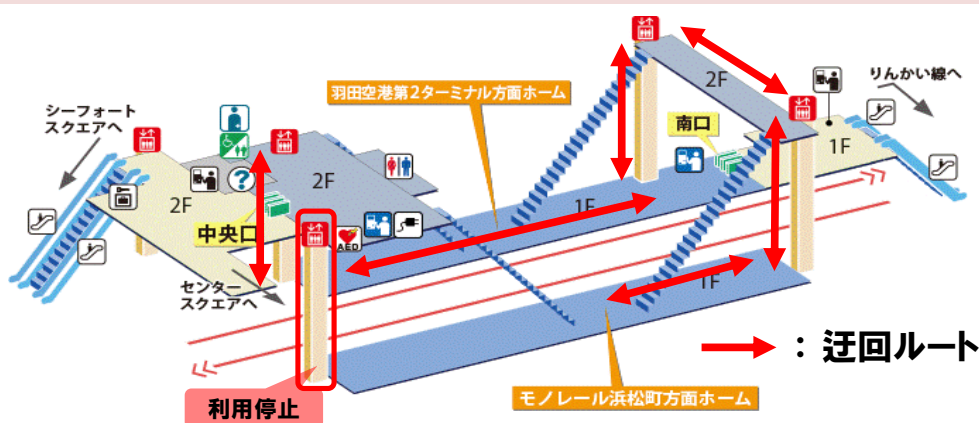

天王洲アイル駅中央口エレベーター 大型化工事に伴う運転停止のお知らせ

エレベーター大型化工事のため、期間中は下記のエレベーターがご利用できません。下図の迂回ルートのご利用をお願いいたします。

記

① 浜松町方面ホームエレベーター 利用停止 2021年1月7日(木)～3月中旬頃

② 羽田空港方面ホームエレベーター 利用停止 2021年4月上旬頃～7月中旬頃

お客さまには大変ご不便をおかけいたしますが、ご理解・ご協力を
お願いいたします。