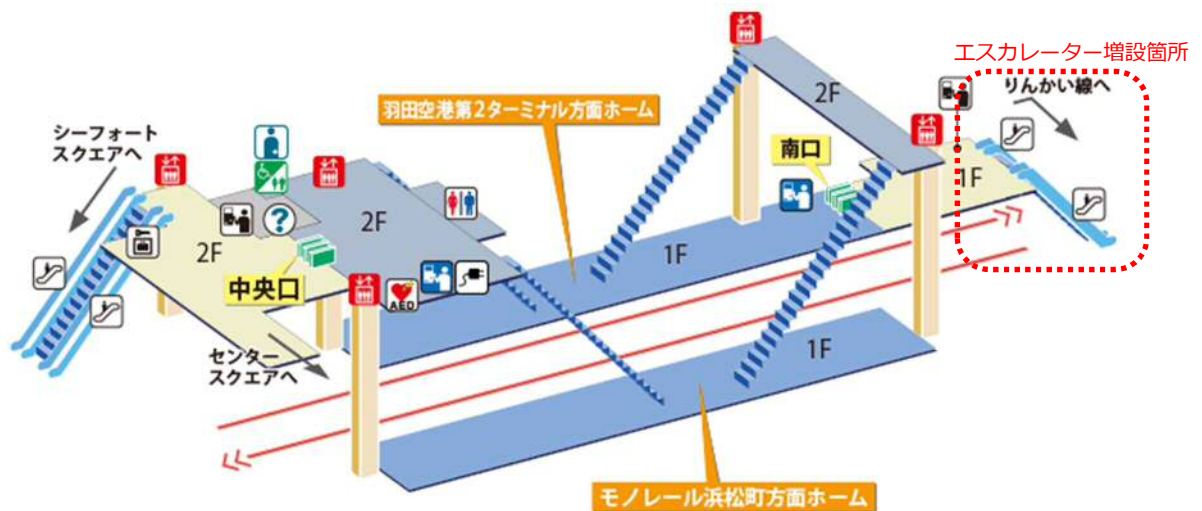

2020年12月10日
東京モノレール株式会社

天王洲アイランド駅南口エスカレーター使用開始のお知らせ

天王洲アイランド駅南口における利便性の向上及び混雑緩和に向けたエスカレーターの増設につきましては、下記のとおり、使用を開始いたします。

■南口新設エスカレーター使用開始日

2020年12月19日（土） 初電から

※現在の上りエスカレーターは、12月19日（土）初電から、下りエスカレーターに変更となります。

<天王洲アイランド駅 構内図>

<天王洲アイランド駅南口 拡大図>