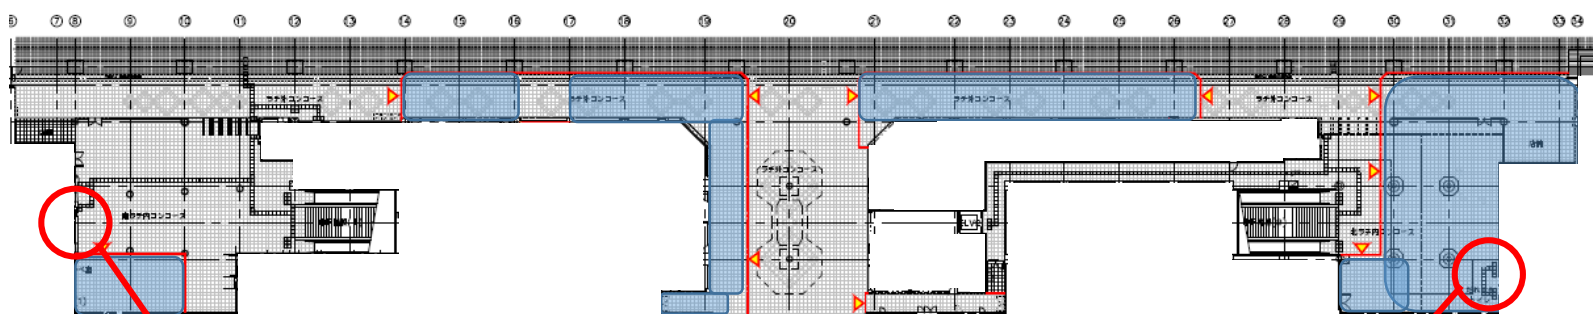

羽田空港第1ターミナル駅 北口改札内トイレ閉鎖のご案内

Haneda Airport Terminal 1 Station
Information on the closure of toilets in the North Exit ticket gate

東京モノレールをご利用いただき、ありがとうございます。
羽田空港第1ターミナル駅リニューアル工事に伴い、北口改札内のトイレを閉鎖し改修いたします。

下記閉鎖期間中は、『男女トイレ』及び『だれでもトイレ』がご利用いただけません。

南口改札内『だれでもトイレ』のご利用をお願いいたします。
ご利用されるお客さまにはご不便をおかけいたしますが、何卒ご理解賜りますようお願い申し上げます。

北口改札内トイレ閉鎖期間 2024年5月24日～2024年10月末（予定）

Toilets in the North Exit ticket gate will be closed
From May 24, 2024 to the end of October 2024

南口改札 South exit

北口改札 North exit

『だれでもトイレ』利用可
Universal toilet (In operation)

↓ 第2ターミナルへ
To Haneda Airport Terminal 2

『トイレ』閉鎖
Closed toilets

ご不便をおかけしております

仮囲い範囲
Temporary enclosure range

TOKYO MONORAIL