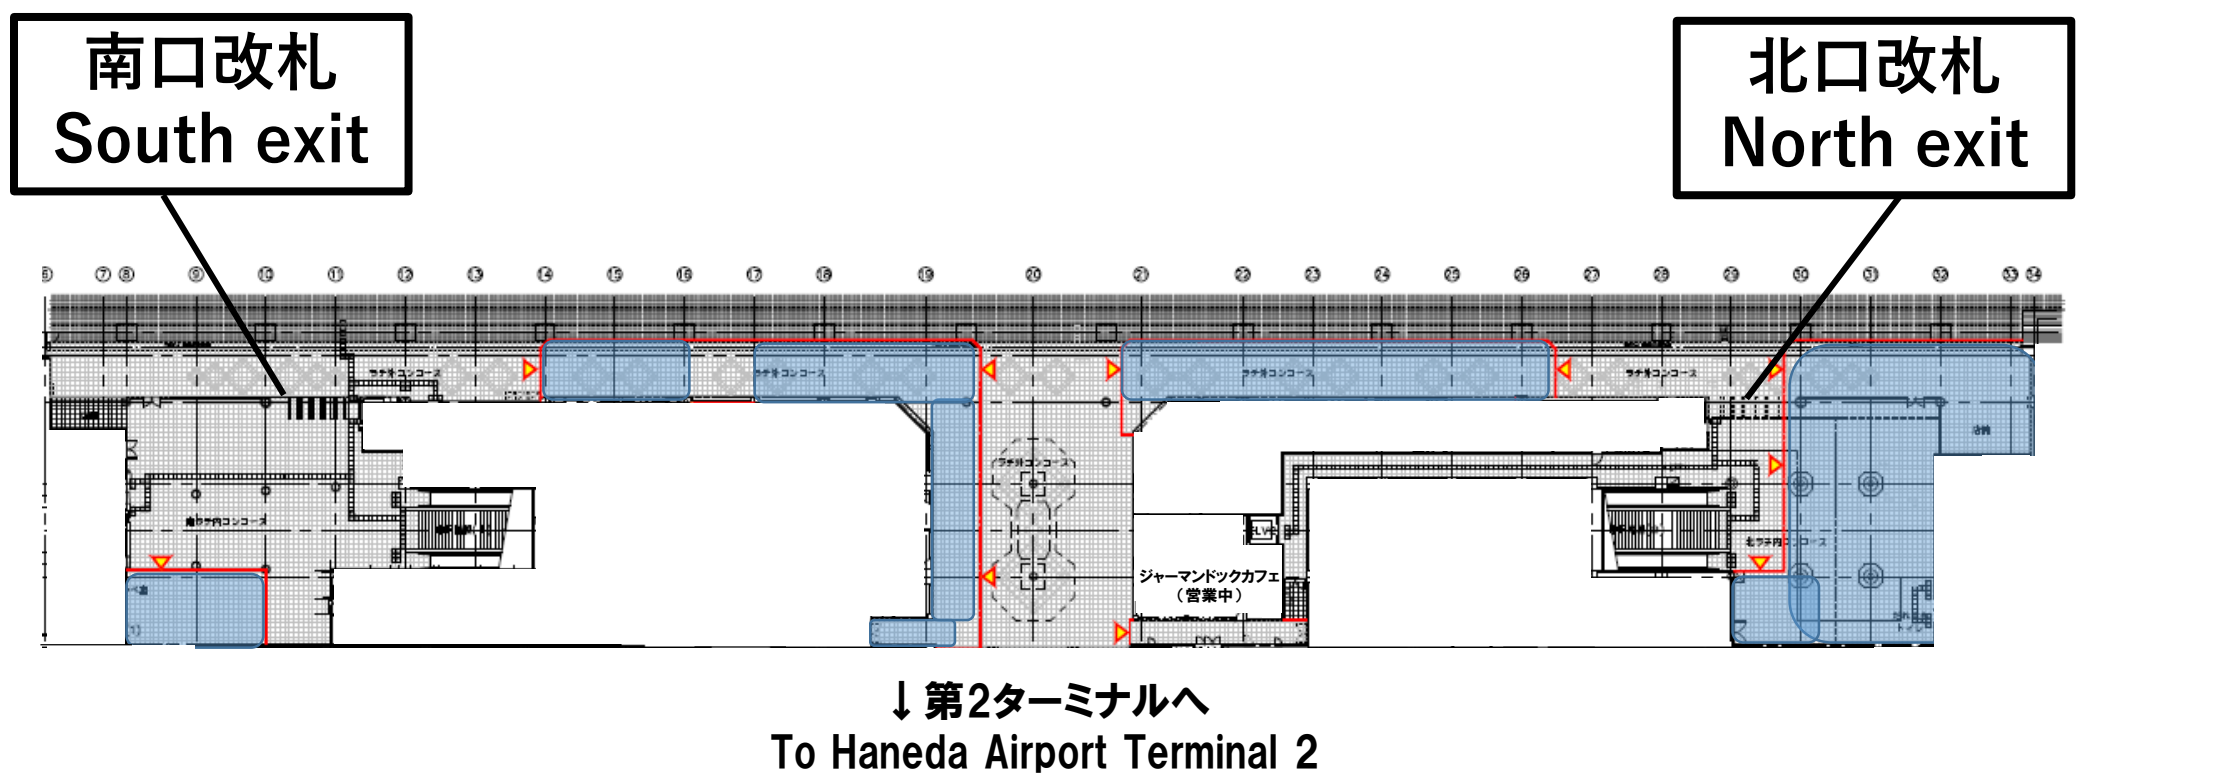

仮囲い設置期間：2024年5月7日～2024年晩秋（予定）  
May 7, 2024 - Late autumn 2024

 **仮囲い範囲**  
Temporary enclosure range

ご不便をおかけしております