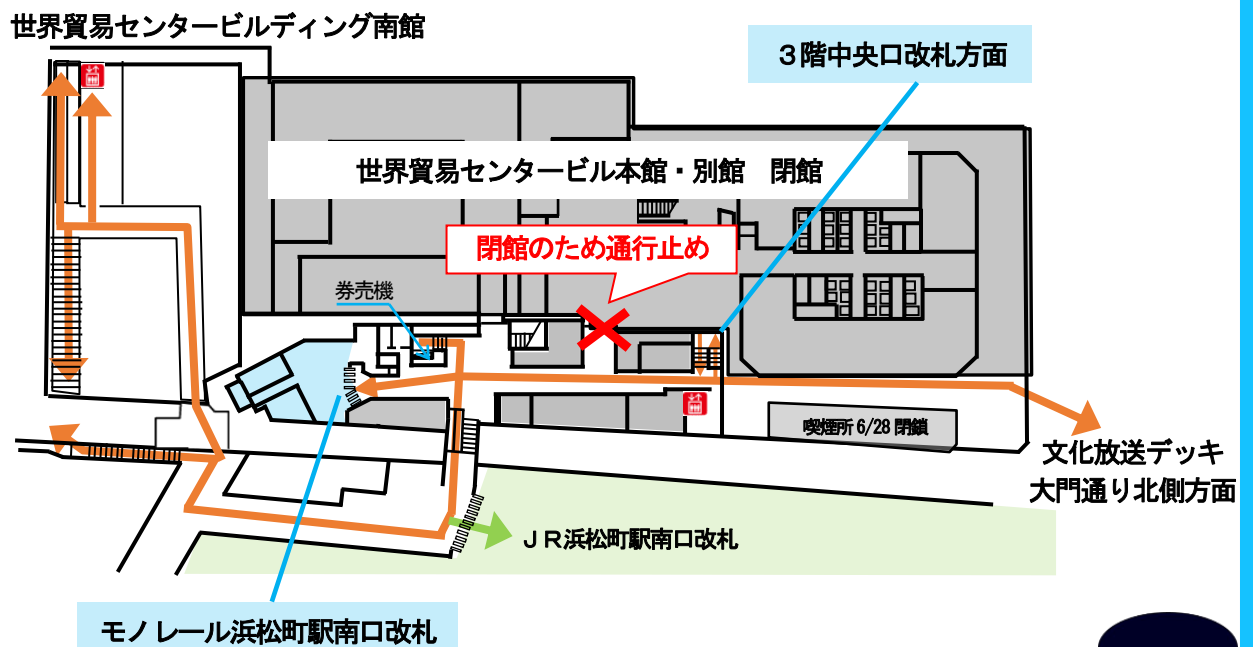

世界貿易センタービル

本館・別館の閉館に伴うお知らせ

1階

2階

●世界貿易センタービル本館・別館閉館に伴い、モノレール駅ビルとの接続口が閉鎖となります。

■閉鎖日時: 2021年6月30日(水) 23時から

 TOKYO MONORAIL