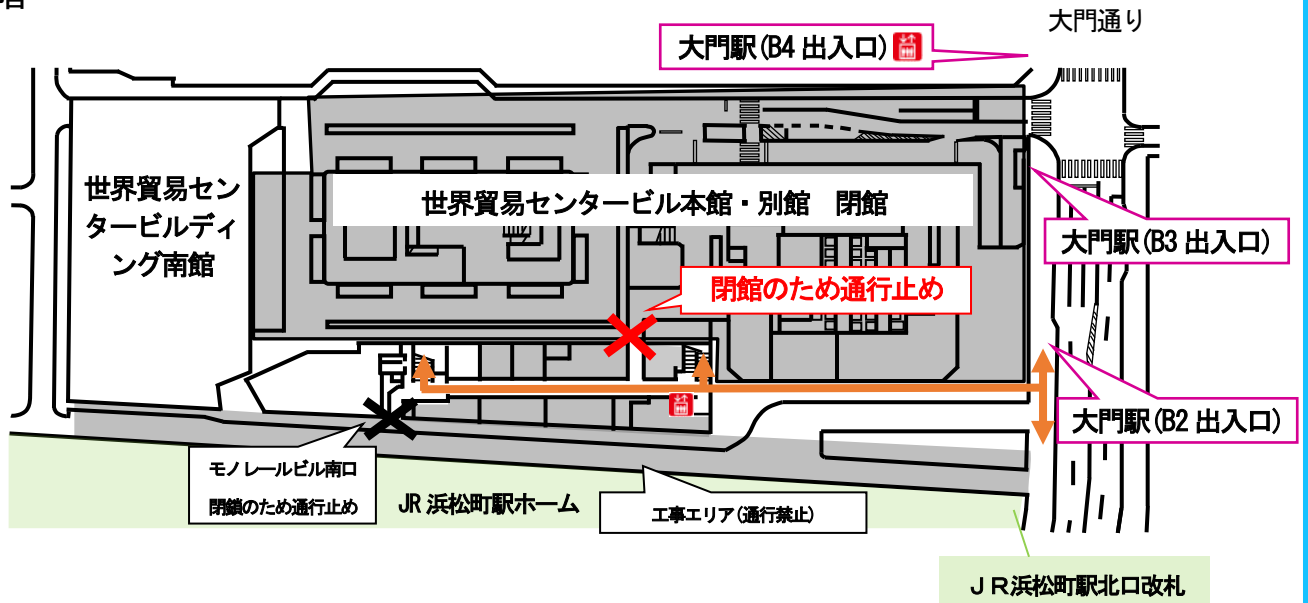

世界貿易センタービル

本館・別館の閉館に伴うお知らせ

1階

2階

●世界貿易センタービル本館・別館閉館に伴い、モノレール駅ビルとの接続口が閉鎖となります。

■閉鎖日時: 2021年6月30日(水) 23時から

 TOKYO MONORAIL