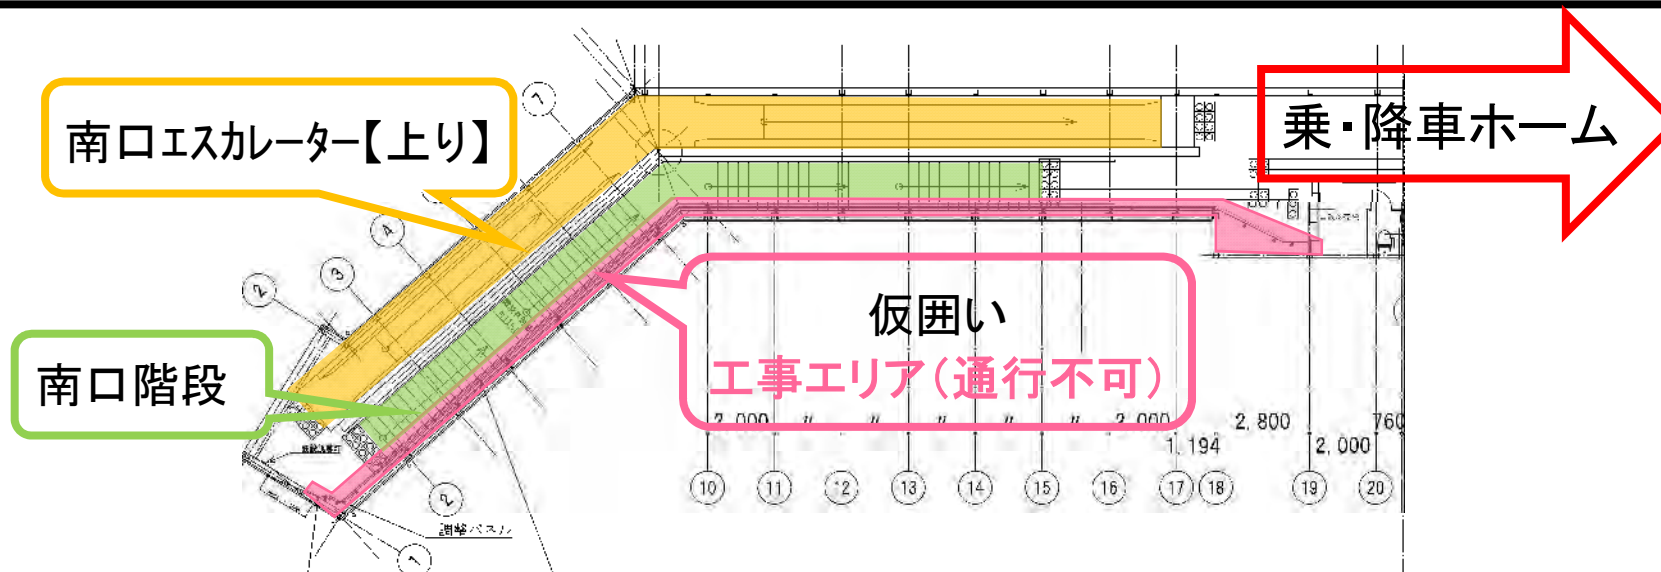

# ESC増設・通路拡幅工事に伴い、仮囲いを設置します。 2019年11月22日から2020年12月末(予定)

モノレール天王洲アイル駅 南口 平面図

工事期間中ご不便をおかけしますが、お客さまの  
ご理解・ご協力をお願いいたします。