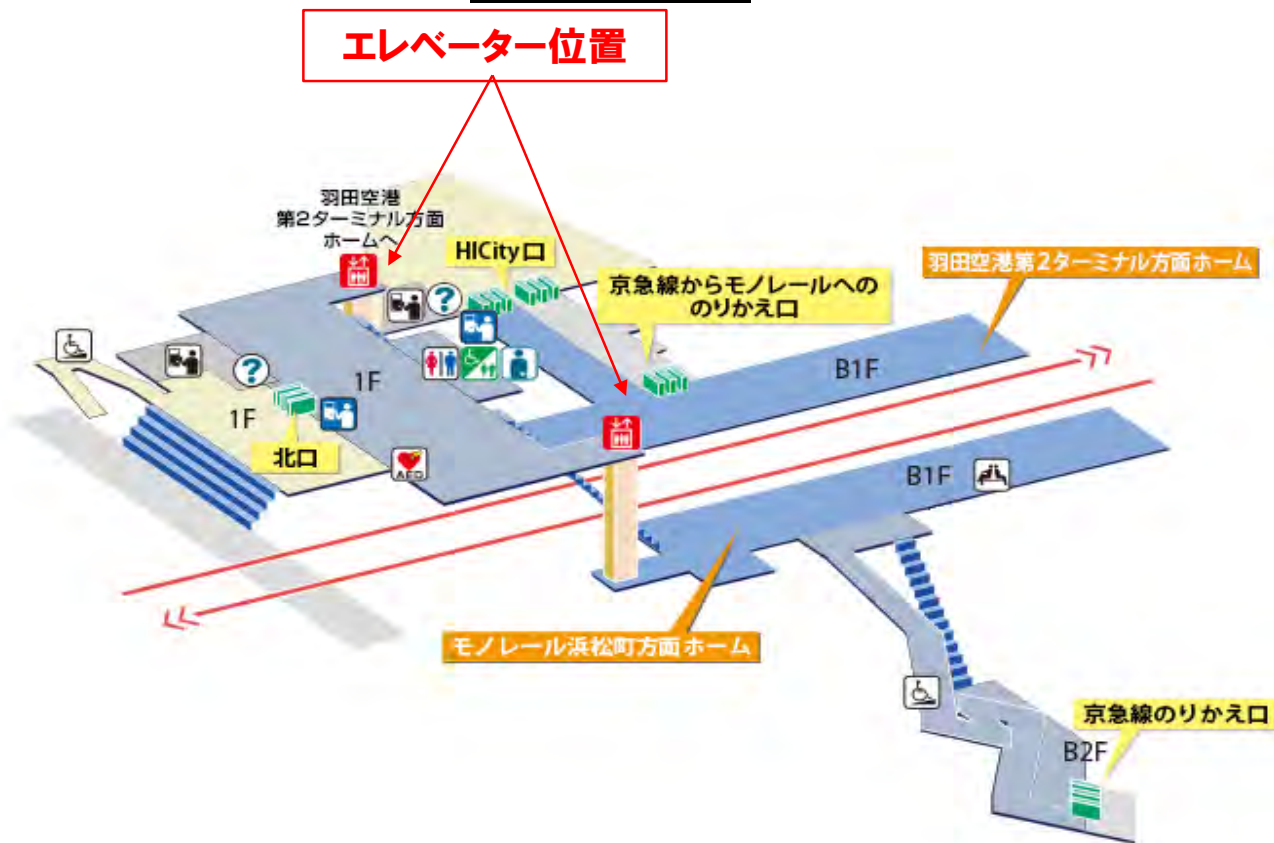

お客様各位

東京モノレール株式会社

天空橋駅 エレベーター使用開始のお知らせ

お客様には大変ご不便をお掛け致しておりましたが、7月3日(金)初電より、北口とホームを結ぶエレベーターの使用を開始いたします。

天空橋駅構内図

【2020年7月現在】