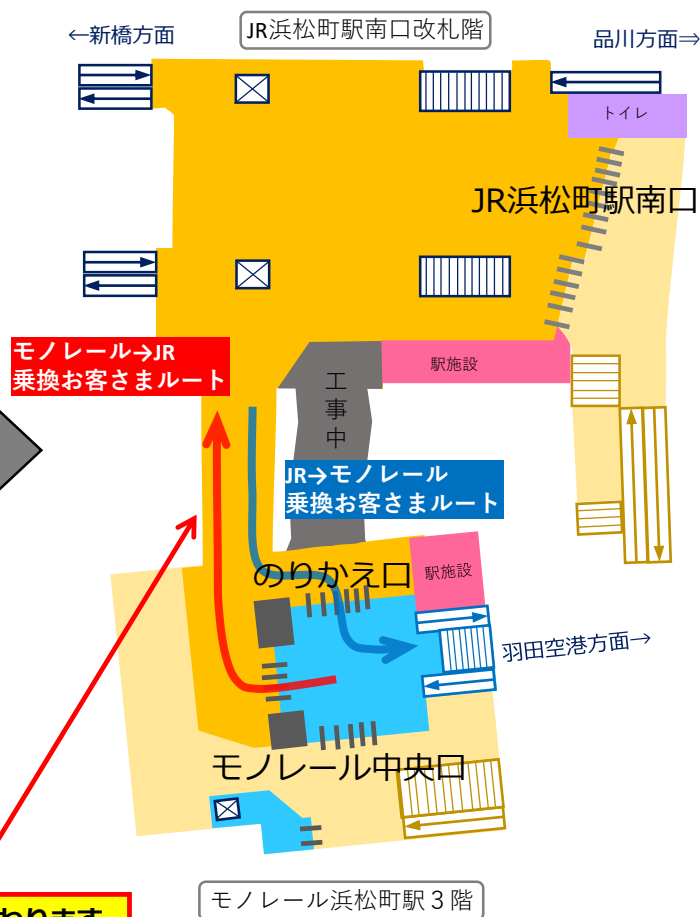

モノレール⇔JRのりかえ連絡通路 切り換えのお知らせ

3月28日から6月下旬まで(予定)

2020年3月28日(土)初電より、モノレール浜松町駅とJR浜松町駅ののりかえ連絡通路の位置を切り換えます。

現在 (3月27日まで)

通路切換後 (3月28日から6月下旬まで)

のりかえ連絡通路改良工事（通路の拡幅、乗車ホーム直通エレベーター新設）に伴い、通路の位置を切り替えます。

工事期間中にご不便をおかけしますが、お客さまのご理解・ご協力をお願いいたします。