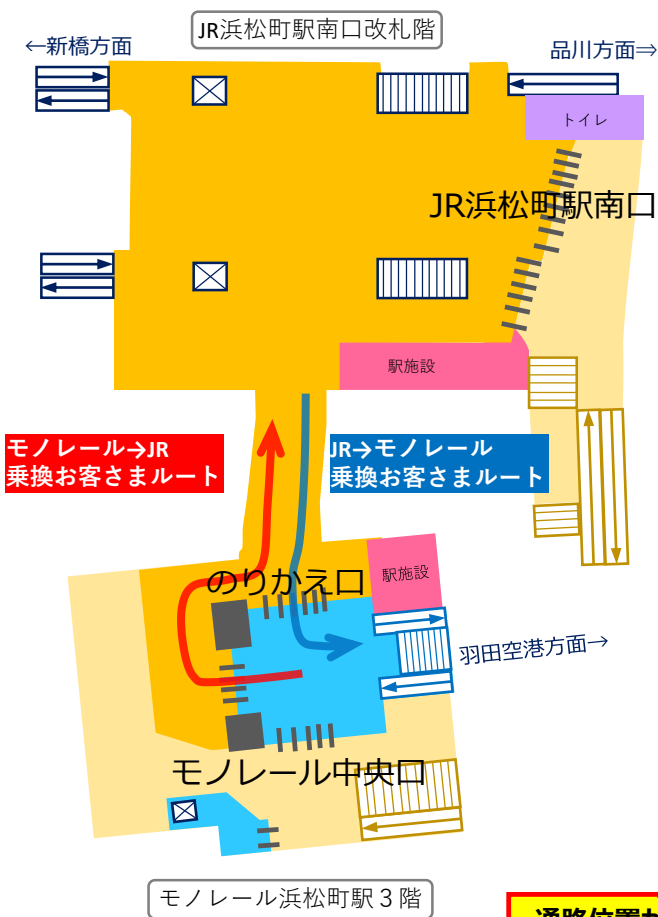

モノレール⇔JRのりかえ連絡通路 切り換えのお知らせ

3月28日から6月下旬まで(予定)

2020年3月28日(土)初電より、モノレール浜松町駅とJR浜松町駅ののりかえ連絡通路の位置を切り換えます。

現在 (3月27日まで)

通路切換後 (3月28日から6月下旬まで)

のりかえ連絡通路改良工事（通路の拡幅、乗車ホーム直通エレベーター新設）に伴い、通路の位置を切り替えます。

工事期間中にご不便をおかけしますが、お客さまのご理解・ご協力をお願いいたします。