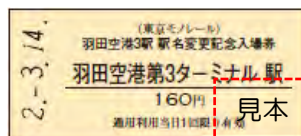

本セットは、今回駅名が変更となる羽田空港3駅の新旧両駅名の入場券と、3駅間の乗車券（ともにB型硬券）とを計12枚（入場券6枚+乗車券6枚）収め、駅名変更に合わせてリニューアルする駅名標のデザインを台紙に取り入れたものとなっています。

この機会にぜひお買い求めください！

表紙イメージ

台紙中面イメージ

きっぷイメージ

1. 商品概要

羽田空港3駅の新旧駅名の硬券入場券（計6枚）と硬券普通乗車券（計6枚）
記念台紙付き（それぞれB型硬券 縦25mm×横57.5mm）