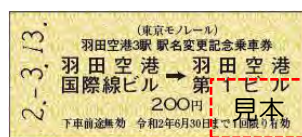

本セットは、今回駅名が変更となる羽田空港3駅の新旧両駅名の入場券と、3駅間の乗車券（ともにB型硬券）とを計12枚（入場券6枚+乗車券6枚）収め、駅名変更に合わせてリニューアルする駅名標のデザインを台紙に取り入れたものとなっています。

この機会にぜひお買い求めください！

表紙イメージ

台紙中面イメージ

きっぷイメージ

1. 商品概要

羽田空港3駅の新旧駅名の硬券入場券（計6枚）と硬券普通乗車券（計6枚）
記念台紙付き（それぞれB型硬券 縦25mm×横57.5mm）

乗車券区間：①羽田空港第2ターミナル→羽田空港第1ターミナル

②羽田空港第1ターミナル→羽田空港第2ターミナル

③羽田空港第3ターミナル→羽田空港第1ターミナル

発行日：旧駅名分は2020年3月13日、新駅名分は2020年3月14日

有効期間：全て2020年6月30日まで

2. 発売価格

2,000円（税込/送料別） ※送料738円（税込）はお客さま負担となります。

3. 発売セット数