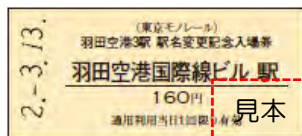

本セットは、今回駅名が変更となる羽田空港3駅の新旧両駅名の入場券と、3駅間の乗車券（ともにB型硬券）とを計12枚（入場券6枚+乗車券6枚）収め、駅名変更に合わせてリニューアルする駅名標のデザインを台紙に取り入れたものとなっています。

この機会にぜひお買い求めください！

表紙イメージ

台紙中面イメージ

きっぷイメージ

1. 商品概要

羽田空港3駅の新旧駅名の硬券入場券（計6枚）と硬券普通乗車券（計6枚）
記念台紙付き（それぞれB型硬券 縦25mm×横57.5mm）