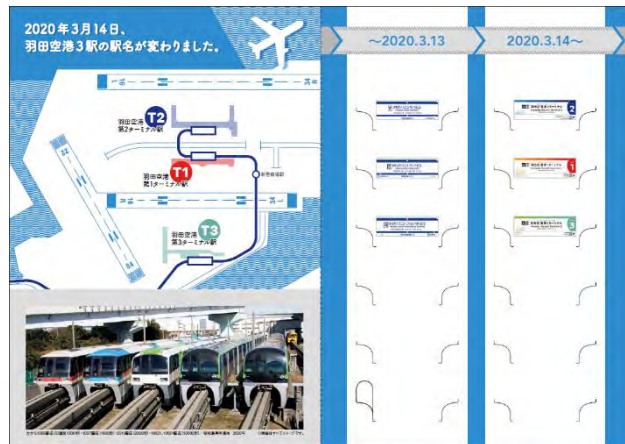

2020年3月13日
 東京モノレール株式会社

～ターミナル名称と同一の駅名でより分かりやすく・親しみやすい駅へ！～

～羽田空港 新旧の駅名をコンプリート！～

『羽田空港3駅 駅名変更記念入場券&乗車券セット』を発売します

東京モノレール株式会社（本社：東京都港区、代表取締役社長：伊藤悦郎）は、2020年3月14日（土）、羽田空港のターミナル名称変更に合わせて、羽田空港3駅の駅名を変更いたします。これを記念し、旧駅名となる現行（2020年3月13日まで）の駅名と、新駅名での券面をセットにした「羽田空港3駅 駅名変更記念入場券・乗車券セット」を、「JRE MALL」にて発売いたします。

本セットは、今回駅名が変更となる羽田空港3駅の新旧両駅名の入場券と、3駅間の乗車券（ともにB型硬券）とを計12枚（入場券6枚+乗車券6枚）収め、駅名変更に合わせてリニューアルする駅名標のデザインを台紙に取り入れたものとなっています。

この機会にぜひお買い求めください！

表紙イメージ

台紙中面イメージ

きっぷイメージ

1. 商品概要

羽田空港3駅の新旧駅名の硬券入場券（計6枚）と硬券普通乗車券（計6枚）
記念台紙付き（それぞれB型硬券 縦25mm×横57.5mm）

乗車券区間：①羽田空港第2ターミナル→羽田空港第1ターミナル

②羽田空港第1ターミナル→羽田空港第2ターミナル

③羽田空港第3ターミナル→羽田空港第1ターミナル

発行日：旧駅名分は2020年3月13日、新駅名分は2020年3月14日

有効期間：全て2020年6月30日まで

2. 発売価格

2,000円（税込/送料別） ※送料738円（税込）はお客さま負担となります。

3. 発売セット数