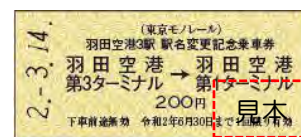

本セットは、今回駅名が変更となる羽田空港3駅の新旧両駅名の入場券と、3駅間の乗車券（ともにB型硬券）とを計12枚（入場券6枚+乗車券6枚）収め、駅名変更に合わせてリニューアルする駅名標のデザインを台紙に取り入れたものとなっています。

この機会にぜひお買い求めください！

表紙イメージ

台紙中面イメージ

きっぷイメージ

1. 商品概要

羽田空港3駅の新旧駅名の硬券入場券（計6枚）と硬券普通乗車券（計6枚）
記念台紙付き（それぞれB型硬券 縦25mm×横57.5mm）

乗車券区間：①羽田空港第2ターミナル→羽田空港第1ターミナル

②羽田空港第1ターミナル→羽田空港第2ターミナル

③羽田空港第3ターミナル→羽田空港第1ターミナル

発行日：旧駅名分は2020年3月13日、新駅名分は2020年3月14日

有効期間：全て2020年6月30日まで

2. 発売価格

2,000円（税込/送料別） ※送料738円（税込）はお客さま負担となります。

3. 発売セット数