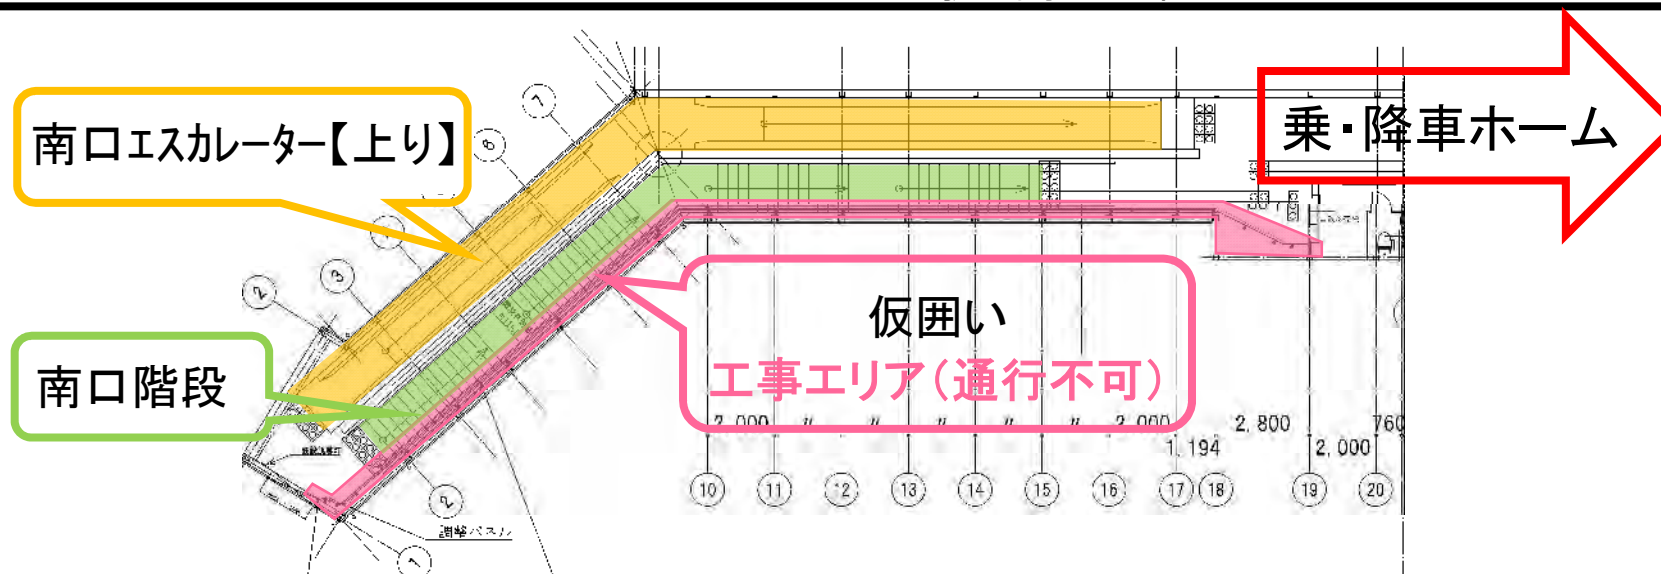

ESC増設・通路拡幅工事に伴い、仮囲いを設置します。 2019年11月22日から2020年6月末(予定)

モノレール天王洲アイル駅 南口 平面図

工事期間中ご不便をおかけしますが、お客さまの
ご理解・ご協力をお願いいたします。