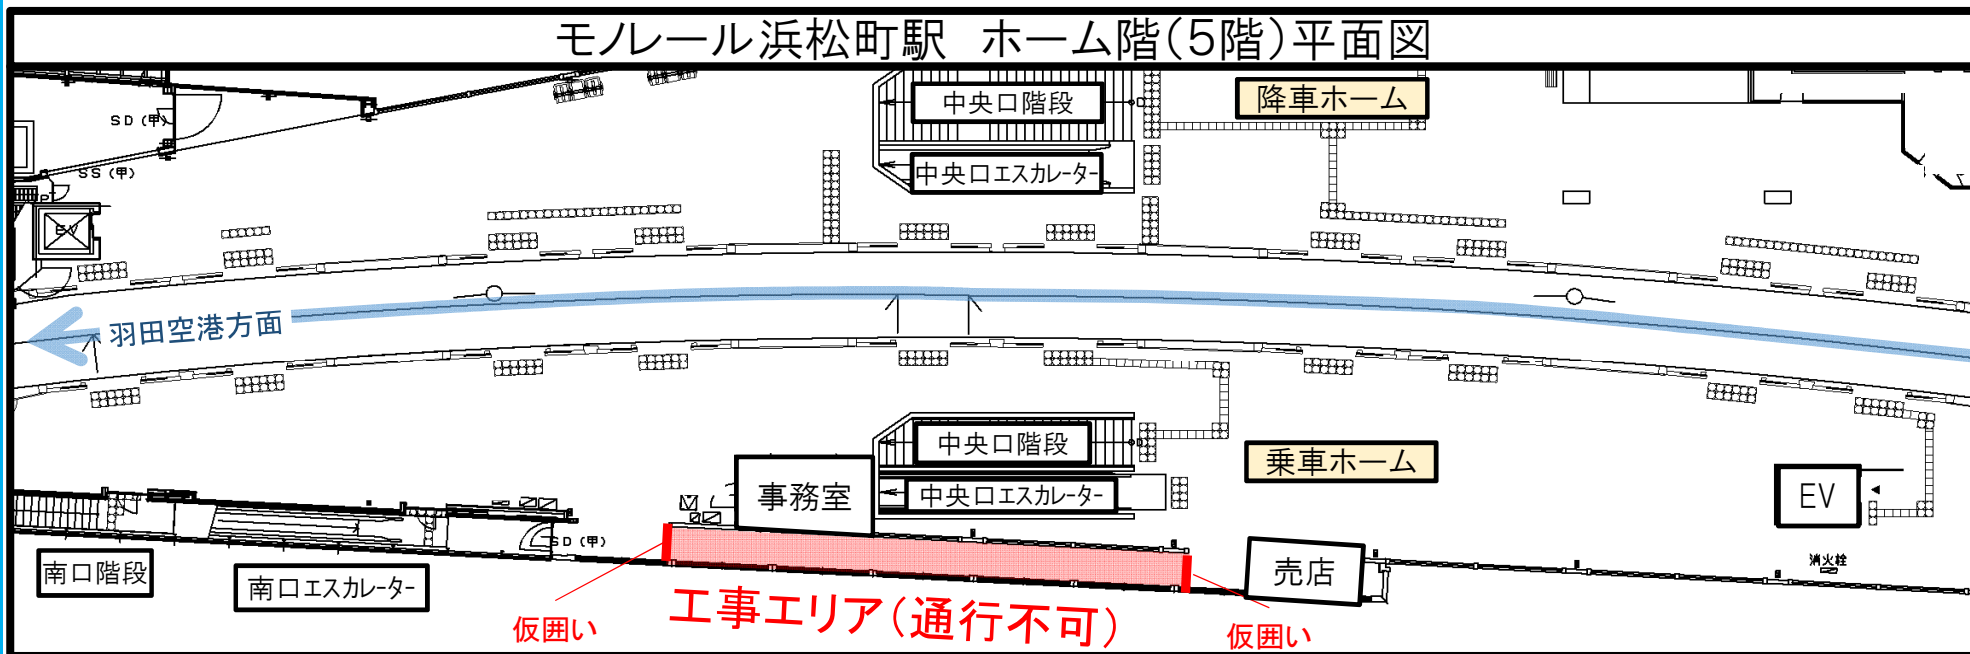

連絡通路拡幅工事に伴い、乗車ホーム通路に仮囲いを設置します。 2019年9月20日から2020年6月末(予定)

工事期間中ご不便をおかけしますが、お客さまのご理解・ご協力をお願いいたします。