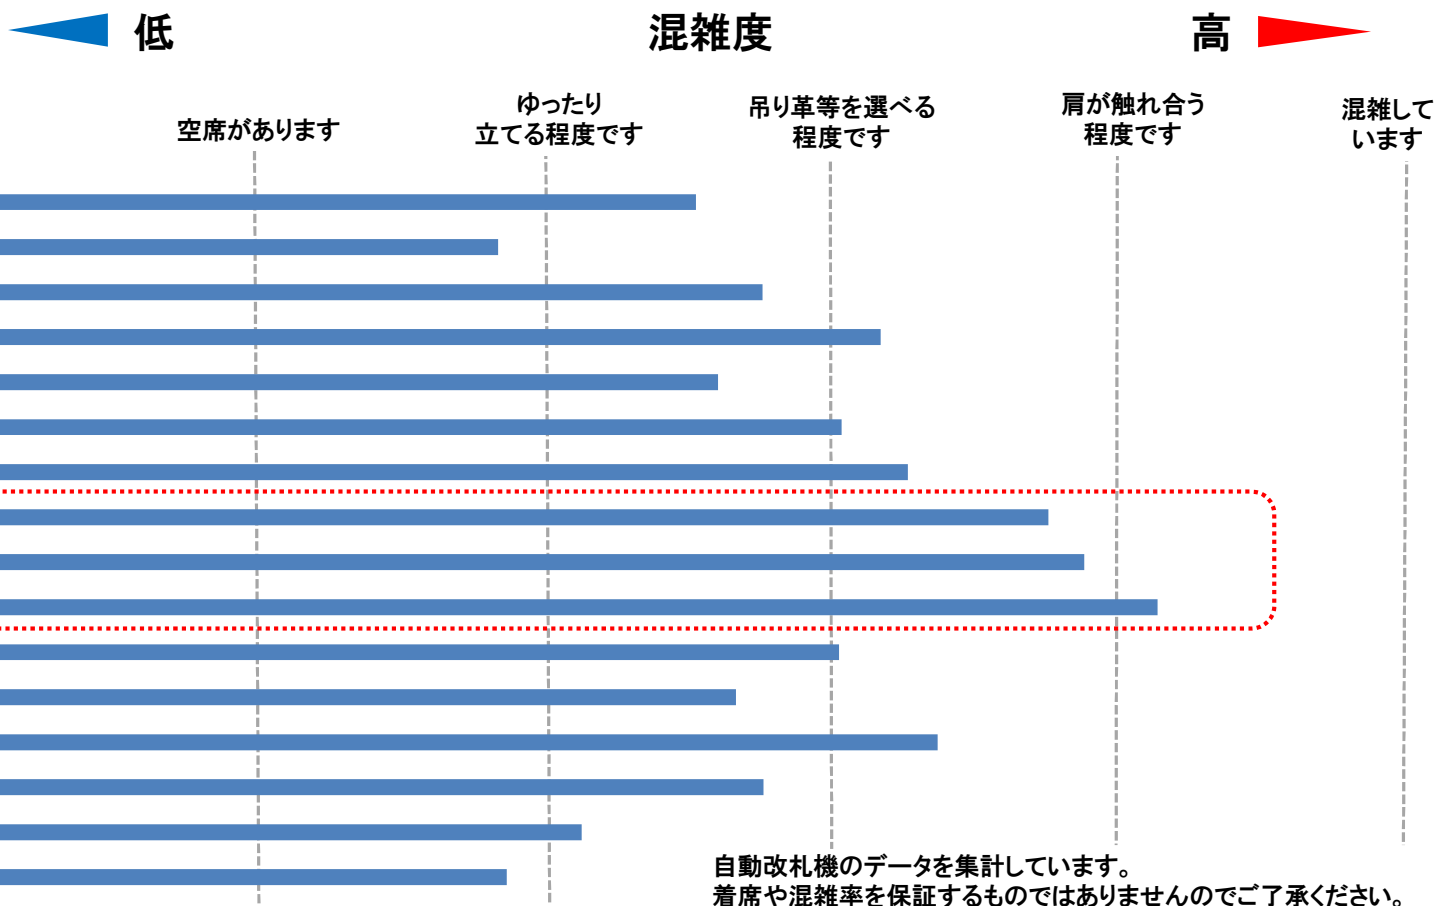

モノレール浜松町駅 朝のご利用状況について

オフピーク通勤・通学にご協力いただき、ありがとうございます。

皆さまのご協力により、平日朝は、以前のピーク時間帯【浜松町駅発7:30～8:30】の前後をご利用いただいております。

【羽田空港方面】

モノレール浜松町駅 朝6～10時のご利用状況