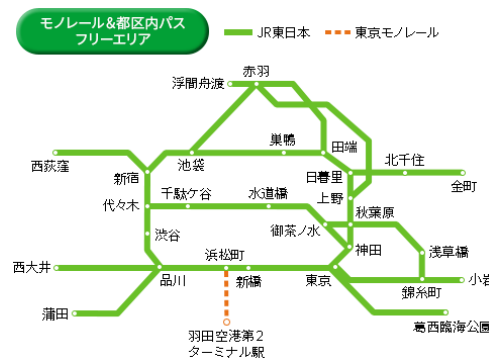

2023年2月21日
東京モノレール株式会社
東日本旅客鉄道株式会社

モバイル Suica 限定！IC 企画乗車券「モノレール&都区内パス」の発売について

～モノレール全線と都区内の休日のおでかけに便利です～

- ○東京モノレールおよびJR東日本では、スマートフォンによるチケット購入の利便性向上など、より多くのお客さまにチケットレスで列車をご利用いただけるよう、取り組んでいます。
- ○このたび、東京モノレール全線と東京23区内のJRの普通列車(快速を含む)の普通車自由席が乗り降り自由のおトクなきっぷ「モノレール&都区内パス」をモバイルSuica限定で発売します。

●「モノレール&都区内パス」商品概要

- ○商品名：「モノレール&都区内パス」
- ○利用期間：2023年3月18日（土）以降の土休日および4月29日～5月5日
  7月20日～8月31日、12月29日～1月3日の毎日
- ○発売開始日：2023年3月18日（土）から
  ※ ご利用開始日当日のみの発売となります。前売りは行いません。
- ○有効期間：1日間
- ○おねだん：おとな 1,350円（小児の設定はありません）
- ○発売方法：モバイルSuica限定発売
  ※ 指定席券売機やみどりの窓口等での発売や払い戻しは行いません。
- ○効力：東京モノレール全線と東京23区内のJRの普通列車（快速を含む）の普通車自由席が乗り降り自由。
  券面に掲載された当日（終電まで）に限り有効。
- ○払い戻し：払い戻しは未使用の場合に限り、有効日の23時45分までにアプリ上で払い戻しを行います（手数料220円が必要です）。列車の運休や遅れによる払い戻しは行いません。
- ○注意事項：次の場合はおトクなきっぷの購入ができません。
  - ・ご利用のモバイルSuicaで改札に入場済の場合
  - ・ご利用のモバイルSuicaでモバイルSuica定期券をご利用頂いている場合
- ○詳しくは、JR東日本のホームページをご参照ください。
  (<https://www.jreast.co.jp/tickets/info.aspx?GoodsCd=2846>)

【アプリイメージ】

【フリーエリア】