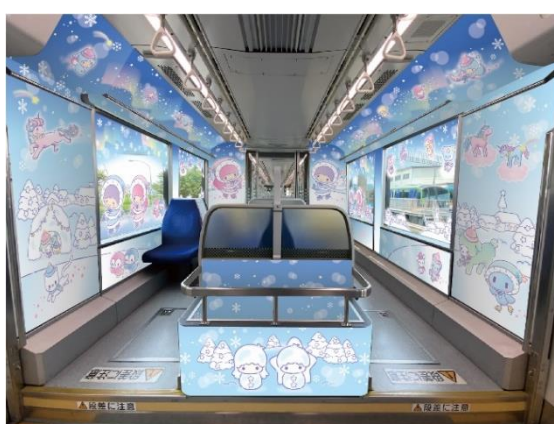

このたび、さらにお楽しみいただけるよう2編成目となる「キキ&ララ モノレール」トゥインクルツアー編成(以下、トゥインクルツアー編成)を運行開始いたします。こちらは、キキ&ララが日本の美しい四季を背景に、それぞれの季節を楽しんでいる様子を描いております。

このトゥインクルツアー編成の運行開始にあわせ、Instagram キャンペーンの実施、新グッズの発売やフォトスポットの設置をいたします。

またこれを機に、2020年9月より運行中の「キキ&ララ モノレール」はキラキラスター編成として運転いたします。

ますます魅力が向上する2つの「キキ&ララ モノレール」にぜひご乗車ください。

1 「キキ&ララ モノレール」

(1) トゥインクルツアー編成概要

車内では、車両の連結部付近に「春」「夏」「秋」「冬」をテーマにしたフルラッピングエリアを設けました。また、ヘッドマークは通常の楕円形ではなく、かわいらしさ溢れるデザインといたしました。

- ① 運行期間 2021年11月29日(月)～
- ② 対象編成 10031 編成

【車体】

【車内】春：1号車 夏：2号車 秋：5号車 冬：6号車

(2) キラキラストー編成

2020年9月より運行中の10041編成を、キラキラストー編成と名付けて運転します。

なお2022年4月までの17:00~21:00の間は、ILLUMI GOLD号としても運行中です。

なお「キキ&ララ モノレール」運行予定は、ホームページよりご確認ください。

<http://www.tokyo-monorail.co.jp/kikilala-monorail/index.html>

(4) インターネット発売 JRE MALL「電車市場 Eモール本店」

https://www.jreastmall.com/shop/r/r590304_ss/

3 「キキ&ララ モノレール」乗ってHappy♪Instagramキャンペーン

トゥインクルツアー編成運行開始にあわせ、Instagramキャンペーンを実施いたします。

当社公式Instagramをフォローいただいた上、キラキラストー編成とトゥインクルツアー編成、いずれかで撮影した写真をInstagramに投稿いただいた方の中から、合計20名さまに賞品をプレゼントいたします。