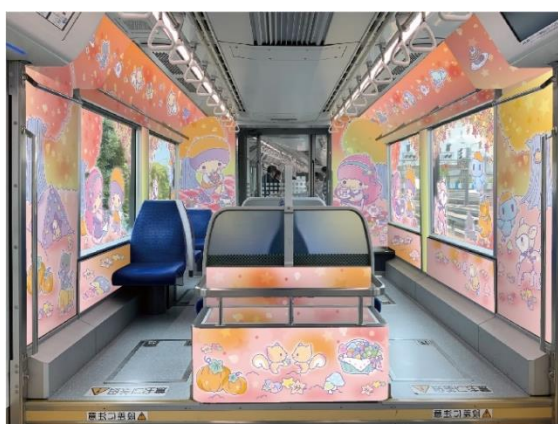

このたび、さらにお楽しみいただけるよう2編成目となる「キキ&ララ モノレール」トゥインクルツアー編成(以下、トゥインクルツアー編成)を運行開始いたします。こちらは、キキ&ララが日本の美しい四季を背景に、それぞれの季節を楽しんでいる様子を描いております。

このトゥインクルツアー編成の運行開始にあわせ、Instagram キャンペーンの実施、新グッズの発売やフォトスポットの設置をいたします。

またこれを機に、2020年9月より運行中の「キキ&ララ モノレール」はキラキラスター編成として運転いたします。

ますます魅力が向上する2つの「キキ&ララ モノレール」にぜひご乗車ください。

1 「キキ&ララ モノレール」

(1) トゥインクルツアー編成概要

車内では、車両の連結部付近に「春」「夏」「秋」「冬」をテーマにしたフルラッピングエリアを設けました。また、ヘッドマークは通常の楕円形ではなく、かわいらしさ溢れるデザインといたしました。

- ① 運行期間 2021年11月29日(月)～
- ② 対象編成 10031 編成

【車体】

【車内】春：1号車 夏：2号車 秋：5号車 冬：6号車

(2) キラキラストー編成

2020年9月より運行中の10041編成を、キラキラストー編成と名付けて運転します。

なお2022年4月までの17:00~21:00の間は、ILLUMI GOLD号としても運行中です。

なお「キキ&ララ モノレール」運行予定は、ホームページよりご確認ください。

<http://www.tokyo-monorail.co.jp/kikilala-monorail/index.html>

(4) インターネット発売 JRE MALL「電車市場 Eモール本店」

https://www.jreastmall.com/shop/r/r590304_ss/

3 「キキ&ララ モノレール」乗ってHappy♪Instagramキャンペーン

トゥインクルツアー編成運行開始にあわせ、Instagramキャンペーンを実施いたします。

当社公式Instagramをフォローいただいた上、キラキラストー編成とトゥインクルツアー編成、いずれかで撮影した写真をInstagramに投稿いただいた方の中から、合計20名さまに賞品をプレゼントいたします。